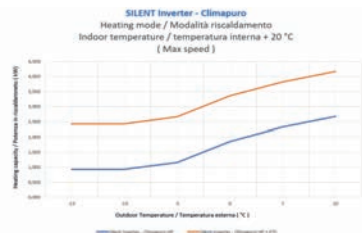

Clima Puro

- Koelen en volwaardig verwarmen
- Koelvermogen 2,59kW (12HP)
- Verwarmend vermogen 3,82kW
- Opgenomen vermogen bij koelen 750 Watt
- INVERTER techniek met roterende DC compressor
- Standaard WIFI bediening
- Slank design, slechts 16 cm dik
- Geluidsarm, perfect voor slaapkamers, woonkamers, kantoren
- Geschikt voor ruimtes van 60 - 100 m³
- Tegen meerprijs uit te voeren met condenswater vernevelaar
- Geluid intern 35-48 db(A)
- Geluid extern 45-55 db(A)

Clima Puro

De Clima Puro is de luxste uitvoering inde Zymbo reeks monoblockairco's. De Clima Puro is een monoblock airco welke is uitgevoerd met speciale 10.000 Volt ESP filters, die de kleinste deeltjes (PM2.5) filteren alsmede 95% van de in de lucht verkerende virussen en bacteriën doodt. Tevens is de Clima Puro voorzien van een standaard ingebouwd 1500W verwarmings element, waarmee verwarmen bij buitentemperaturen tot maar liefst -15 °C tot de mogelijkheden behoort..

Tegen een kleine meerpijs kan de Clima Puro worden uitgerust met een condenswater vernevelaar. Hierdoor is een condenswater afvoerslang niet meer nodig. De ideale oplossing voor bijvoorbeeld

appartementen, in geval de VvE of verhuurder geen toestemming verleent voor het aanbrengen van een condenswater afvoerslang. Wel is belangrijk om te melden dat deze vernevelaar niet gebruikt kan worden bij vorsttemperaturen buiten, vanwege bevroeringsgevaar.

ZY ZYMBO ITALIA
INNOVATIVE AIR CONDITIONER