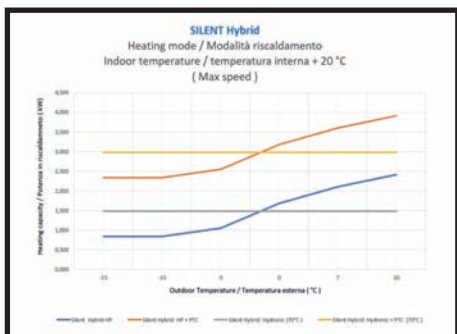

Silent on/off Silent Inverter Clima Puro