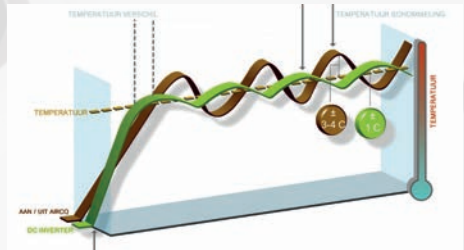

Het invertersysteem stemt de te leveren koel- of verwarmings capaciteit voortdurend af op de gewenste en gemeten binnen temperatuur. Hierdoor ontstaat een stabiel binnen klimaat.

Verwarmen bij +7°C buiten (en kouder)

Bijna alle monoblockairco's kunnen verwarmen door middel van het warmtepomp principe. Echter zakt de buiten temperatuur onder de +7°C dan zal het verwarmendvermogen van elke monoblockairco afnemen. Dit is afhankelijk van de capaciteit van uw monoblockairco. Hier hebben de fabrikanten iets op gevonden en dat is een EXTRA toegevoegde elektrisch verwarmings element in de airco.

MonoblockSpecialist.nl