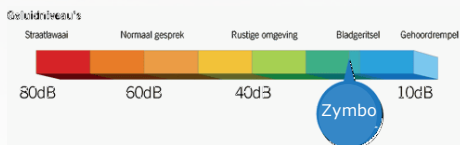

Silent on/off, Silent Inverter Clima Puro

Italiaans Design

Alle drie de Zymbo modellen, hebben standaard een extra verwarmings element ingebouwd gekregen van 1500 Watt. Hierdoor zijn deze modellen in staat om met deze elektrisch verwarmingselement nog te kunnen verwarmen, ook als is het buiten -10°C of kouder.

Het is tevens mogelijk, om in het menu van de airco, de compressor functie uit te schakelen waardoor de airco functie weg valt en alleen het verwarmings element praktisch 'geluidsloos' zijn werk blijft doen. Hierdoor wordt deze airco echt de stilste in zijn soort!

Geheel stille airco's bestaan niet.

Toch zijn de ingenieurs van Zymbo er in geslaagd de geluidsproductie zo laag mogelijk te houden, ondanks de vele extra's die in deze airco's schuilen.

Overigens is geluid een heel persoonlijk, dus een subjectieve waarneming. Waar de ene mens het geluid als een 'straaljager' vindt klinken, vindt de ander het juiste fluiters stil. Waar de ene mens last heeft van elk klein geluidje, slaapt de ander door 'kanonschoten' heen.

Het 'neusje van de Zalm'

De Clima Puro, is uniek in zijn soort. Niet alleen qua vormgeving maar ook qua prestaties. Met zijn krachtige 12HP roterende Inverter technologie en een ingebouwde ESP filter maakt deze monoblockairco uniek in zijn klasse. Er bestaat momenteel geen andere monoblockairco met specificaties als de Clima Puro!