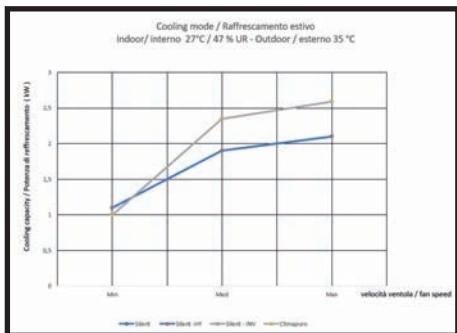

Silent on/off Silent Inverter Clima Puro