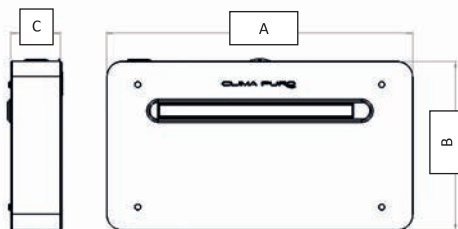

## Machine dimensions / Dimensioni macchina

	Silent - Climapuro			
A ( mm )	1000			
B ( mm )	550			
C ( mm )	160			
Weight / peso ( Kg )	46	47	49	49

Italiaans Design

MonoblockSpecialist.nl