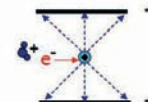

### Steriliseert de binnenlucht

Dankzij de moleculaire filters is de CLIMA PURO in staat om 2.5PM deeltjes, pollen en fijnstof met een efficiëntie van  $\geq 96\%$  al in de eerste luchtcirculatie te verwijderen. Bovendien, dankzij de combinatie van ioniserende en actieve filter-systemen, gevoed door 10.000V en magnetische collectoren worden alle levende vormen, waaronder virussen en bacteriën (door het hoge voltage) vernietigd!