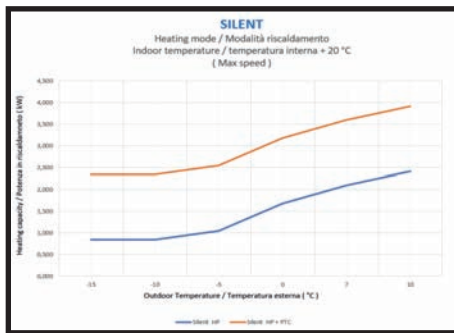

Silent on/off Silent Inverter Clima Puro