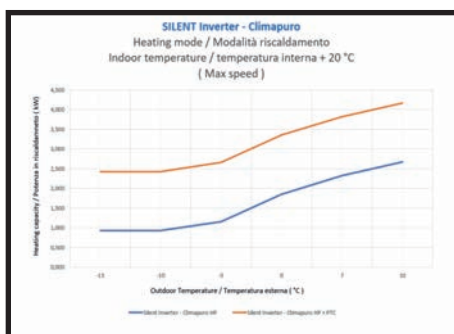

Silent on/off Silent Inverter Clima Puro